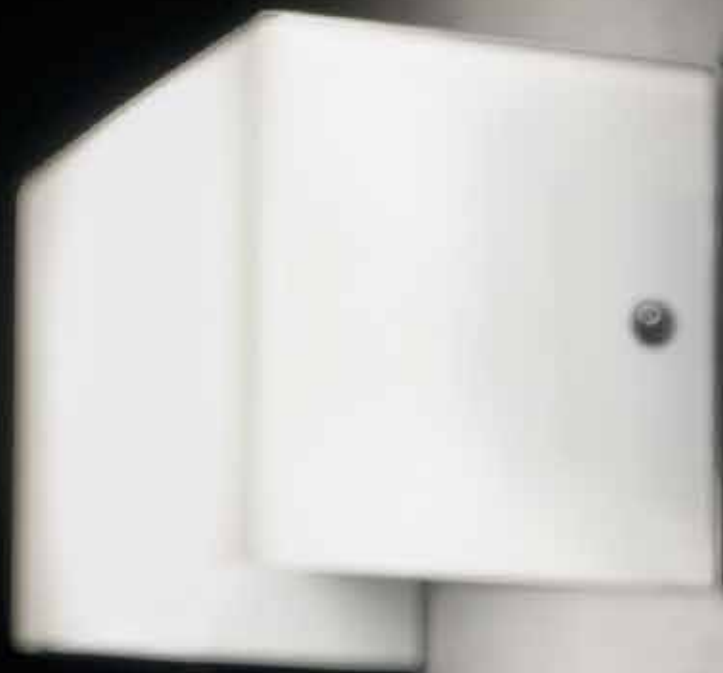

**COMPACT**

Lampada da parete  
Wall lamp  
Wandleuchte  
Aplique

## COMPACT

Lampada da parete  
Wall lamp  
Wandleuchte  
Aplique

## **COMPACT**

Lampada da tavolo  
Table lamp  
Tischleuchte  
Lámpara de mesa

**COMPACT**

Lampada da parete / Soffitto  
Wall lamp / Ceiling lamp  
Wandleuchte / Deckleuchte  
Applique / Lámpara de techo

## WOODY

Sospensione  
Hanging lamp  
Pendelleuchte  
Lámpara de suspensión