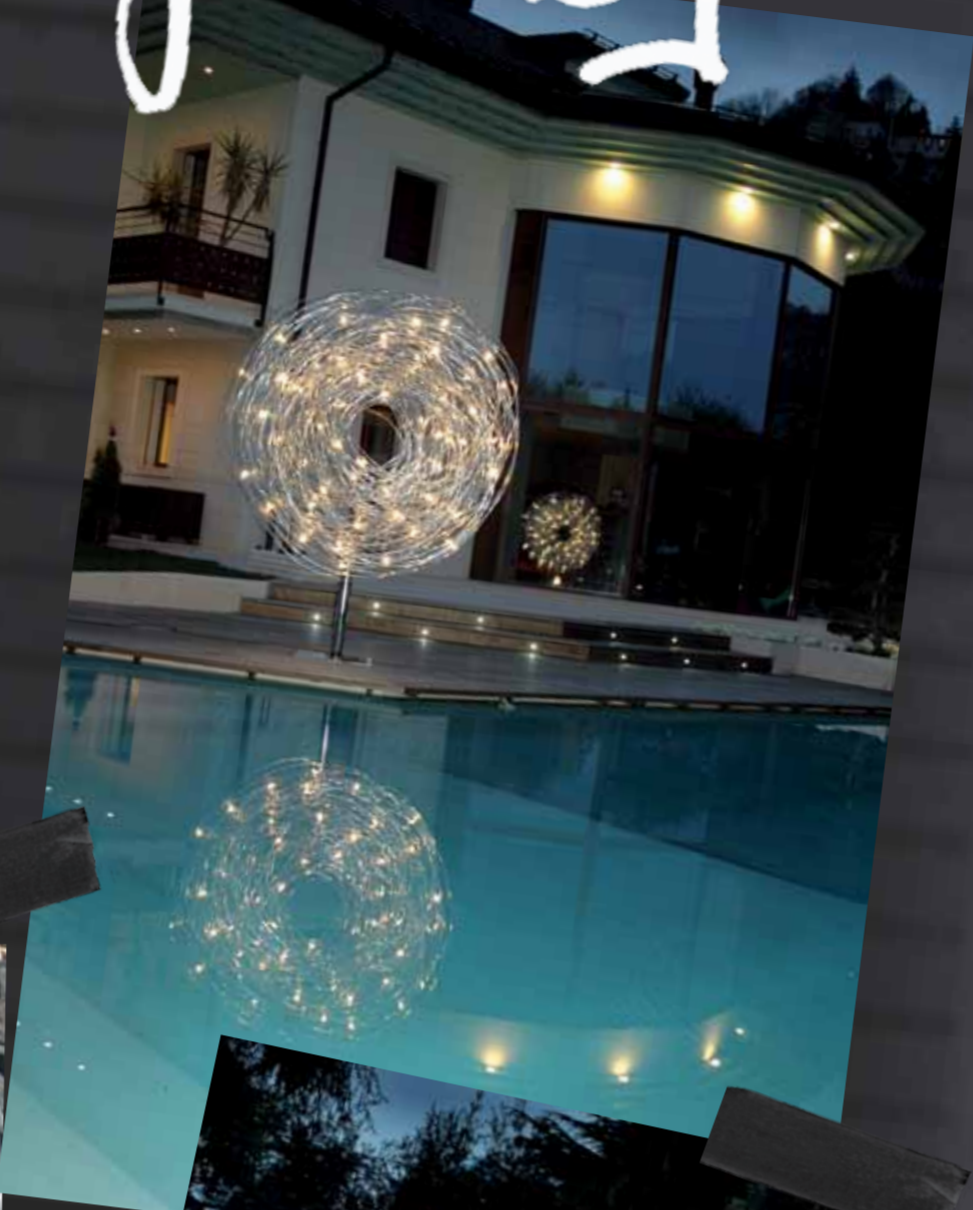

knikerboker

the art of hand made

[Grand'Confusione]

Knikerboker presenta creature che nascono da mondi e confini tra le diverse sfere della creatività: arte-moda e design si fondono per dare vita a sculture luminose dove gli angoli si smussano per creare enormi cerchi o un alternarsi di forme concave e convesse che sinuose illuminano con bassissimo impatto ambientale.

Knikerboker presents the creatures that come from different worlds and boundaries between the spheres of creativity: art-fashion-design come together to create light sculptures where the corners are smoothed to create huge circles or alternating concave and convex curved light with very low environmental impact.

* 50 WATT

Knikerboker LED

Lampada da terra da interno o esterno in filo di alluminio anodizzato cm 180/200 50 bispina "Knikerboker LED" 50W 12V
Dimensioni: cm 230X180X20
Base in Acciaio cromato cm 50X50 - IP 65