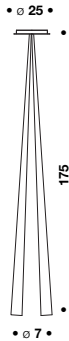

Drink

design Enrico Franzolini with Vicente Garcia Jimenez

Descrizione
Description

Diffusore
Diffuser

Codice
Code

Drink Color 175 Bicono Soffitto Ceiling

Alogena / Halogen
max 2x50W 12V
GU5.3 - MR16

LED
2x10W 12V
GU5.3 - MR16

Lampada da soffitto orientabile a 360° e inclinabile di 25°. Doppio cono in composito di fibra di vetro verniciato e base in metallo. Su richiesta disponibile in tutti i colori.

Ceiling lamp that can pivot 360° and tilt angle 25°. Double cone in composite fiberglass painted and base in metal. On request, any color available.

Composito di fibra di vetro
Composite fiberglass

Bianco / White
RAL 9010

☐ 04SP17502/B

Rosso / Red
RAL 3018

☒ 04SP17503/B

Verde / Green
RAL 6018

☐ 04SP17504/B

Arancio / Orange
RAL 2004

☐ 04SP17505/B

Argento / Silver
RAL 9006

☐ 04SP17506/B