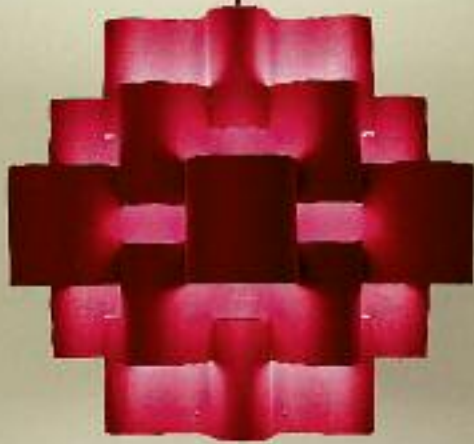

Sn

**White sun** resin  
Sospensione  
*Suspended*  
ø50 cm.

**White sun soft 50**  
Tavolo  
Table  
ø50 cm. H71 cm.

**Red sun** soft 75  
Sospensione  
*Suspended*  
ø75 cm.