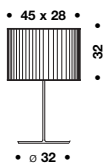

Peggy

design Enrico Franzolini

Tavolo
Table

• 32 •