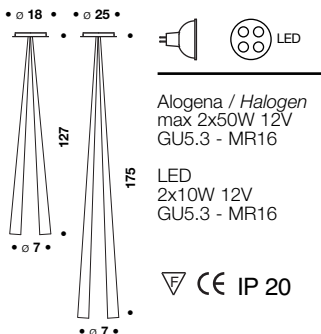

Drink Carbon 127/175 Bicono

Soffitto
Ceiling

Alogena / Halogen
max 2x50W 12V
GU5.3 - MR16

LED
2x10W 12V
GU5.3 - MR16

CE IP 20

Lampada da soffitto orientabile a 360 gradi e inclinabile di 25 gradi. Doppio cono in fibra di carbonio e base in metallo verniciato nero.

Ceiling lamp that can pivot 360° and tilt angle 25° twin cone in carbon fibre and base in black-painted.

Carbonio
Carbon fibre

04SP12701/B
(cm. 127)

Carbonio
Carbon fibre

04SP17501/B
(cm. 175)