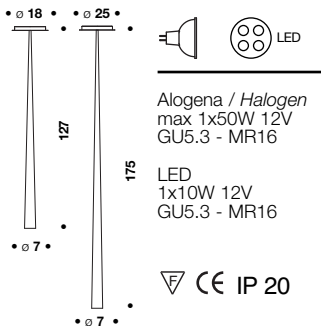

## Drink Carbon 127/175

Soffitto  
Ceiling

Alogena / Halogen  
max 1x50W 12V  
GU5.3 - MR16

LED  
1x10W 12V  
GU5.3 - MR16

CE IP 20

Lampada da soffitto orientabile a 360° e inclinabile di 25°. Cono in fibra di carbonio disponibile nella lunghezza di cm 127 oppure cm 175. Base in metallo nero.