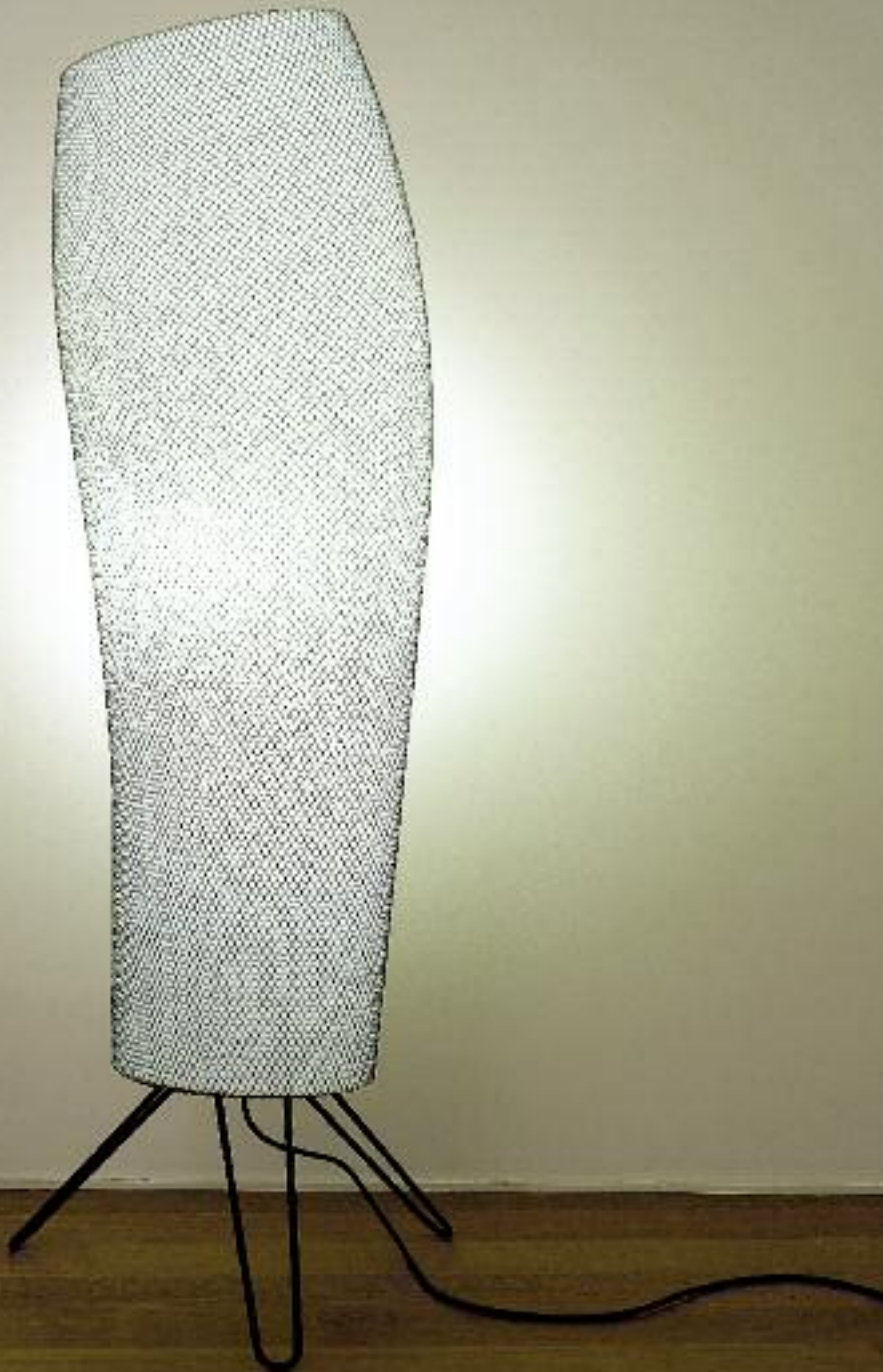

## Escape

design Serena Papait

Escape è una lampada che nasce con l'intento di sperimentare la dinamicità della luce in un contesto di staticità, di creare una sorta di vibrazione che si manifesta con la lettura di diversi livelli di luce.